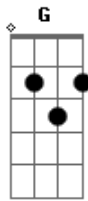

© ukulele-chords.com

© ukulele-chords.com