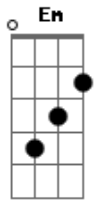

© ukulele-chords.com