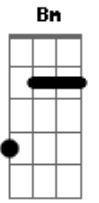

© ukulele-chords.com