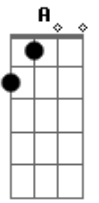

© ukulele-chords.com