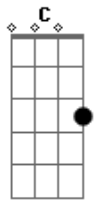

© ukulele-chords.com