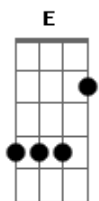

Raquel Guimarães - Releva

tom:

E

Intro: E7M Dbm7 A7M Am
E7M Dbm7 A7M Am

[Primeira Parte]

E7M Dbm7 A7M Am
Ei, você O mundo tem andado tão depressa
E7M Dbm7 A7M Am
Se você vai pra casa Pra quê tanta pressa?

E7M Dbm7 A7M Am
É, eu sei Nem sempre as coisas são como a gente quer
E7M Dbm7 A7M Am
Mas ergo minhas mãos por estar de pé

Dbm7 Abm7 A7M Dbm7 Abm7 Gbm7
Nada dessa vida se leva - a - a - a
Dbm7 Abm7 A7M Dbm7 Abm7 Gbm7
Deixe seu sorriso, suas palavras, seu amor

Acordes

© ukulele-chords.com

© ukulele-chords.com

© ukulele-chords.com