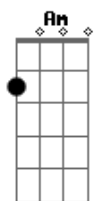

Raquel Guimarães - Releva

tom:

E

Intro: E7M Dbm7 A7M Am
E7M Dbm7 A7M Am

[Primeira Parte]

E7M Dbm7 A7M Am
Ei, você O mundo tem andado tão depressa
E7M Dbm7 A7M Am
Se você vai pra casa Pra quê tanta pressa?

E7M Dbm7 A7M Am
É, eu sei Nem sempre as coisas são como a gente quer
E7M Dbm7 A7M Am
Mas ergo minhas mãos por estar de pé

[Pré-Refrão]

E7M Dbm7
É que as vezes a gente sente Como se nada fosse pra frente
A7M Am
Mas às vezes é preciso parar
E7M Dbm7
Mesmo se você não acreditar Amanhã um novo dia será
A7M Am
E o Sol já vai raiar

Dbm7 Abm7 A7M Dbm7 Abm7 Gbm7
Nada dessa vida se leva - a - a - a
Dbm7 Abm7 A7M Dbm7 Abm7 Gbm7
Deixe seu sorriso, suas palavras, seu amor

Acordes

© ukulele-chords.com