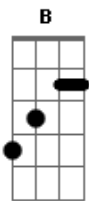

Raquel & Matheus - Não Me Abandona

Tom: B

Intro: B Gb E
B Gb E

B Gb E
Quero viver minha vida com você
B Gb E
Quero sentir o teu poder
B Gb E
Não me abandona
E
Não me abandona
B Gb E
Não me abandona
B Gb E
Em ti está o meu viver
B Gb E
Sei que sempre posso estar com você
B Gb E
Não me abandona
E
Não me abandona
B Gb E
Não me abandona
B Gb E
Quando eu acordar eu quero estar
E B Gb
Do teu lado e te ouvir dizer
B
Filho eu amo você

B Gb
Quando eu acordar eu quero estar
E B Gb
Do teu lado e te ouvir dizer
E
Filho eu amo você
B Gb E
Hoje eu acordei senti a falta do teu amor
B Gb E
Do seu amor senhor
B Gb E
Hoje eu acordei e te dei bom dia
B Gb E
Hoje eu acordei e foi um lindo dia
B Gb E
Não me abandona
B Gb
Quando eu acordar eu quero estar
E B Gb
Do teu lado e te ouvir dizer
B
Filho eu amo você
B Gb
Quando eu acordar eu quero estar
E B Gb
Do teu lado e te ouvir dizer
E B
Filho eu amo você

Acordes