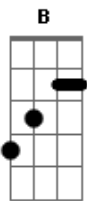

Raquel & Matheus - Não Me Abandona

Tom: B

Intro: B Gb E
B Gb E

B Gb E
Quero viver minha vida com você
B Gb E
Quero sentir o teu poder
B Gb
Não me abandona
E
Não me abandona
B Gb E
Não me abandona
B Gb E
Em ti está o meu viver
B Gb E
Sei que sempre posso estar com você
B Gb
Não me abandona
E
Não me abandona
B Gb E
Não me abandona
B Gb
Quando eu acordar eu quero estar
E B Gb
Do teu lado e te ouvir dizer
B
Filho eu amo você

B Gb
Quando eu acordar eu quero estar
E B Gb
Do teu lado e te ouvir dizer
E
Filho eu amo você
B Gb E
Hoje eu acordei senti a falta do teu amor
B Gb E
Do seu amor senhor
B Gb E
Hoje eu acordei e te dei bom dia
B Gb E
Hoje eu acordei e foi um lindo dia
B Gb E
Não me abandona
B Gb
Quando eu acordar eu quero estar
E B Gb
Do teu lado e te ouvir dizer
B
Filho eu amo você
B Gb
Quando eu acordar eu quero estar
E B Gb
Do teu lado e te ouvir dizer
E B
Filho eu amo você

Acordes