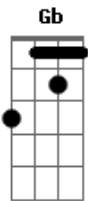

© ukulele-chords.com