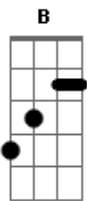

Raquel & Matheus - Não Me Abandona

Tom: B

Intro: B Gb E
B Gb E

B Gb E
Quero viver minha vida com você
B Gb E
Quero sentir o teu poder
B Gb E
Não me abandona
E
Não me abandona
B Gb E
Não me abandona
B Gb E
Em ti está o meu viver
B Gb E
Sei que sempre posso estar com você
B Gb E
Não me abandona
E
Não me abandona
B Gb E
Não me abandona
B Gb E
Quando eu acordar eu quero estar
E B Gb
Do teu lado e te ouvir dizer
B
Filho eu amo você

B Gb
Quando eu acordar eu quero estar
E B Gb
Do teu lado e te ouvir dizer
E
Filho eu amo você
B Gb E
Hoje eu acordei senti a falta do teu amor
B Gb E
Do seu amor senhor
B Gb E
Hoje eu acordei e te dei bom dia
B Gb E
Hoje eu acordei e foi um lindo dia
B Gb E
Não me abandona
B Gb
Quando eu acordar eu quero estar
E B Gb
Do teu lado e te ouvir dizer
B
Filho eu amo você
B Gb
Quando eu acordar eu quero estar
E B Gb
Do teu lado e te ouvir dizer
E B
Filho eu amo você

Acordes