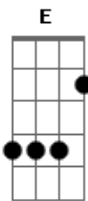

© ukulele-chords.com