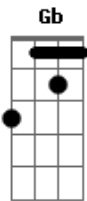

© ukulele-chords.com