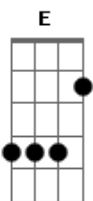

G D A Verei o grande rio da vida G D A  
Claro como o cristal G D E Gbm  
Verei a face do meu mestre querido

[Refrão]

Bm E Não haverá mais noite ali A Ab Gbm  
Não haverá nenhum clamor

Bm E Verei os olhos de Jesus Db Db  
E tocarei seu corpo enfim

( Em D C )  
( Gbm E D Db )

D E A Ab Gbm E As nações andarão a sua luz D E A Ab Gbm E  
E as portas jamais se fecharão D E A Ab Gbm  
A cidade é de ouro puro Bm  
De Jaspe é seu muro E A  
Além do rio azul

A Morte e choro A  
Tristeza e dor E  
Nunca mais A  
Nunca mais

[Refrão Final]

Bm E Não haverá mais noite ali A Ab Gbm  
Não haverá nenhum clamor

Bm E Verei os olhos de Jesus, riva Db Db  
E tocarei seu corpo enfim