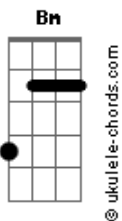

Raquel da Gama - Mais Uma Canção Ao Leão

tom:

Intro: **Dadd9** D D G D D G

D G
Envolta em lírios eu me encontro
D G
Louca pra encontrar você
D G
Uma nova canção nasce em meus lábios
D G A A A
Preciso entrega-la a quem pertence

[Refrão]

D
Estamos te esperando
G
Leão ressurreto
Bm D
Noivo desejado
Em
Amado das nações
G Gbm Em D G Gbm Em
Ma__ra__na__ta

D Bm
Nossos corações estão clamando de saudades (venha)
D Bm
Mude tudo e estabeleça o seu reino aqui (seu reino aqui)
D Bm
Ruja e afugente os seus inimigos (ruja aqui)
D Bm A

Acordes

É o que clamamos e pedimos

D
Estamos te esperando
G
Leão ressurreto
Bm D
Noivo desejado
Em
Amado das nações
G Gbm Em D A
Ma__ra__na__ta

D
Estamos te esperando
G
Leão ressurreto
Bm D
Noivo desejado
Em
Amado das nações
G Gbm Em D
Ma__ra__na__ta
G Gbm A
O__ra__vem

D
O leão que traz em sua juba a primavera
G
Rugirá, rugirá, rugirá, rugirá

[Final] D G Bm G
D D G