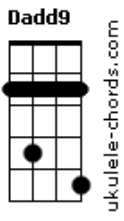

Raquel da Gama - Mais Uma Canção Ao Leão

tom:

Intro: **Dadd9** D D G D D G

D G
Envolta em lírios eu me encontro
D G
Louca pra encontrar você
D G
Uma nova canção nasce em meus lábios
D G A A A
Preciso entrega-la a quem pertence

[Refrão]

D
Estamos te esperando
G
Leão ressurreto
Bm D
Noivo desejado
Em
Amado das nações
G Gbm Em D G Gbm Em
Ma__ra__na__ta

D Bm
Nossos corações estão clamando de saudades (venha)
D Bm
Mude tudo e estabeleça o seu reino aqui (seu reino aqui)
D Bm
Ruja e afugente os seus inimigos (ruja aqui)
D Bm A

Acordes

É o que clamamos e pedimos

D
Estamos te esperando
G
Leão ressurreto
Bm D
Noivo desejado
Em
Amado das nações
G Gbm Em D A
Ma__ra__na__ta

D
Estamos te esperando
G
Leão ressurreto
Bm D
Noivo desejado
Em
Amado das nações
G Gbm Em D
Ma__ra__na__ta
G Gbm A
O__ra__vem

D
O leão que traz em sua juba a primavera
G
Rugirá, rugirá, rugirá, rugirá

[Final] D G Bm G
D D G