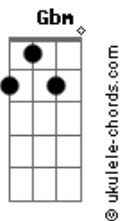

Raquel da Gama - Mais Uma Canção Ao Leão

tom:

Intro: **Dadd9** D D G D D G

D G
Envolta em lírios eu me encontro
D G
Louca pra encontrar você
D G
Uma nova canção nasce em meus lábios
D G A A A
Preciso entrega-la a quem pertence

[Refrão]

D
Estamos te esperando
G
Leão ressurreto
Bm D
Noivo desejado
Em
Amado das nações
G Gbm Em D G Gbm Em
Ma__ra__na__ta

D Bm
Nossos corações estão clamando de saudades (venha)
D Bm
Mude tudo e estabeleça o seu reino aqui (seu reino aqui)
D Bm
Ruja e afugente os seus inimigos (ruja aqui)
D Bm A

Acordes

É o que clamamos e pedimos

D
Estamos te esperando
G
Leão ressurreto
Bm D
Noivo desejado
Em
Amado das nações
G Gbm Em D A
Ma__ra__na__ta

D
Estamos te esperando
G
Leão ressurreto
Bm D
Noivo desejado
Em
Amado das nações
G Gbm Em D
Ma__ra__na__ta
G Gbm A
O__ra__vem

D
O leão que traz em sua juba a primavera
G
Rugirá, rugirá, rugirá, rugirá

[Final] D G Bm G
D D G