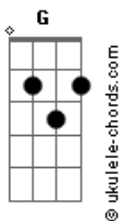

Raquel da Gama - Mais Uma Canção Ao Leão

tom:

Intro: **Dadd9** D D G D D G

D G
Envolta em lírios eu me encontro
D G
Louca pra encontrar você
D G
Uma nova canção nasce em meus lábios
D G A A A
Preciso entrega-la a quem pertence

[Refrão]

D
Estamos te esperando
G
Leão ressurreto
Bm D
Noivo desejado
Em
Amado das nações
G Gbm Em D G Gbm Em
Ma__ra__na__ta

D Bm
Nossos corações estão clamando de saudades (venha)
D Bm
Mude tudo e estabeleça o seu reino aqui (seu reino aqui)
D Bm
Ruja e afugente os seus inimigos (ruja aqui)
D Bm A

Acordes

É o que clamamos e pedimos

D
Estamos te esperando
G
Leão ressurreto
Bm D
Noivo desejado
Em
Amado das nações
G Gbm Em D A
Ma__ra__na__ta

D
Estamos te esperando
G
Leão ressurreto
Bm D
Noivo desejado
Em
Amado das nações
G Gbm Em D
Ma__ra__na__ta
G Gbm A
O__ra__vem

D
O leão que traz em sua juba a primavera
G
Rugirá, rugirá, rugirá, rugirá

[Final] D G Bm G
D D G