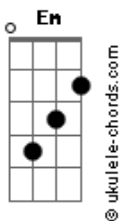

Raquel da Gama - Mais Uma Canção Ao Leão

tom:

Intro: **Dadd9** D D G D D G

D G
Envolta em lírios eu me encontro
D G
Louca pra encontrar você
D G
Uma nova canção nasce em meus lábios
D G A A A
Preciso entrega-la a quem pertence

[Refrão]

D
Estamos te esperando
G
Leão ressurreto
Bm D
Noivo desejado
Em
Amado das nações
G Gbm Em D G Gbm Em
Ma__ra__na__ta

D Bm
Nossos corações estão clamando de saudades (venha)
D Bm
Mude tudo e estabeleça o seu reino aqui (seu reino aqui)
D Bm
Ruja e afugente os seus inimigos (ruja aqui)
D Bm A

Acordes

É o que clamamos e pedimos

D
Estamos te esperando
G
Leão ressurreto
Bm D
Noivo desejado
Em
Amado das nações
G Gbm Em D A
Ma__ra__na__ta

D
Estamos te esperando
G
Leão ressurreto
Bm D
Noivo desejado
Em
Amado das nações
G Gbm Em D
Ma__ra__na__ta
G Gbm A
O__ra__vem

D
O leão que traz em sua juba a primavera
G
Rugirá, rugirá, rugirá, rugirá

[Final] D G Bm G
D D G