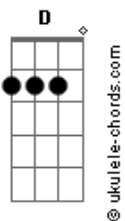

Raquel da Gama - Mais Uma Canção Ao Leão

tom:

Intro: **Dadd9** D D G D D G

D G
Envolta em lírios eu me encontro
D G
Louca pra encontrar você
D G
Uma nova canção nasce em meus lábios
D G A A A
Preciso entrega-la a quem pertence

[Refrão]

D
Estamos te esperando
G
Leão ressurreto
Bm D
Noivo desejado
Em
Amado das nações
G Gbm Em D G Gbm Em
Ma__ra__na__ta

D Bm
Nossos corações estão clamando de saudades (venha)
D Bm
Mude tudo e estabeleça o seu reino aqui (seu reino aqui)
D Bm
Ruja e afugente os seus inimigos (ruja aqui)
D Bm A

Acordes

É o que clamamos e pedimos

D
Estamos te esperando
G
Leão ressurreto
Bm D
Noivo desejado
Em
Amado das nações
G Gbm Em D A
Ma__ra__na__ta

D
Estamos te esperando
G
Leão ressurreto
Bm D
Noivo desejado
Em
Amado das nações
G Gbm Em D
Ma__ra__na__ta
G Gbm A
O__ra__vem

D
O leão que traz em sua juba a primavera
G
Rugirá, rugirá, rugirá, rugirá

[Final] D G Bm G
D D G