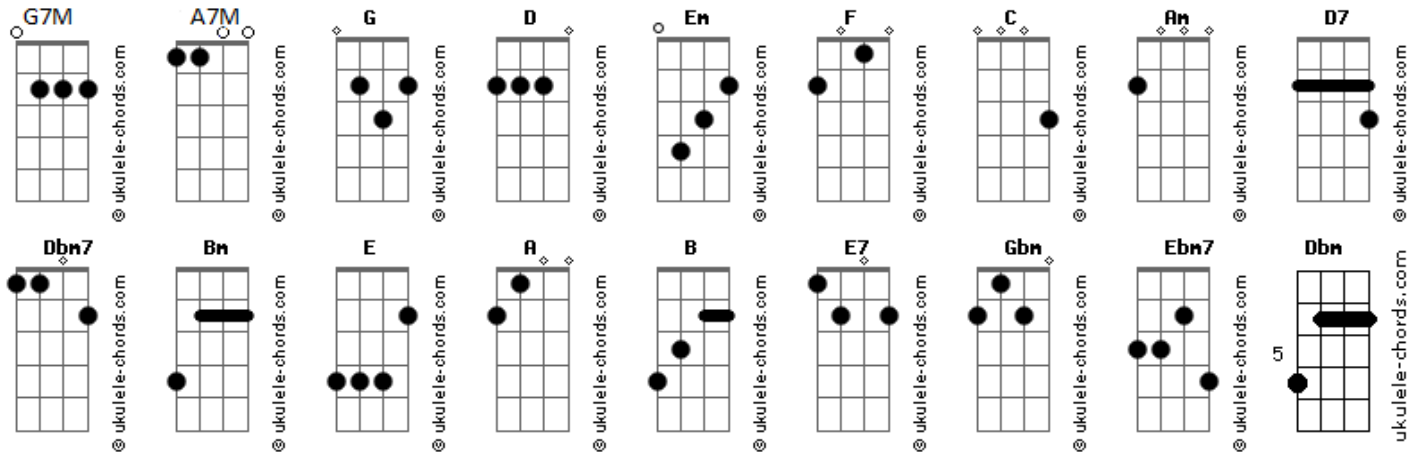

Raquel Carpejani - Santa Mãe de Deus

tom:

Intro: G7M D Em F

G7M C
Salve, ó santa mãe de deus
Am D7
Tu deste á luz o rei
Em C
Que governa o céu e a terra
D7 G C Em
Pelos séculos eter-nos

(D G C F)

G7M C
Salve, ó santa mãe de deus
Am D7
Tu deste á luz o rei
Em Em Dbm7 C Bm Am
Que governa o céu e a terra
D7 G C F
Pelos séculos eter-nos

Am Bm
Sempre contaremos com a tua intercessão
C G
Tu nos trouxeste o autor da vida
Am Bm
Nós te proclamamos, doce serva do senhor
C F D
Mãe de deus e mãe da igreja!

G7M C
Salve, ó santa mãe de deus

Acordes

Am D7
Tu deste á luz o rei
Em C
Que governa o céu e a terra
D7 G C F
Pelos séculos eter-nos

Am Bm
Entre as mulheres és bendita, virgem mãe
C G
Teu ventre santo acolheu jesus
Am Bm
Nós te proclamamos, doce serva do senhor
C F E A B E
Mãe de deus e mãe da igreja!

A7M D
Salve, ó santa mãe de deus
Bm E7
Tu deste á luz o rei
Gbm Gbm Ebm7 D Dbm Bm
Que governa o céu e a terra
E7 Gbm E D
Pelos séculos eternos

A7M E Gbm E
Salve, ó santa mãe de deus
D A Bm E
Tu deste á luz o rei
A7M E Gbm E D
Que governa o céu e a terra
A Bm E G D F D A
Pelos séculos eter---nos