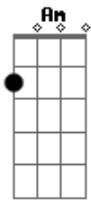

© ukulele-chords.com