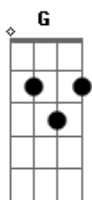

© ukulele-chords.com