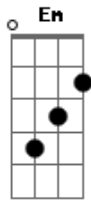

Rappervil - Metralhadora

Tom: C

(Em G Am C)

Metralhadora esferográfica, minha caneta é minha arma
 e tá carregada de revolta e decepção
 o meu som é minha tática, a poesia é meu carma
 nesse mundo de ganância e de ambição

Em
 Eu sou mais um erro no sistema
 G
 não aceitei entrar no esquema
 Am
 Eu sou só mais um problema
 C

esse é só mais um problema

Em
 Eu não quero olhar pra frente
 G
 sem poder olhar pros lados
 Am
 Eu não quero andar pra frente
 C
 com todo mundo aqui parado

Metralhadora esferográfica, minha caneta é minha arma
 e tá carregada de revolta e decepção
 o meu som é minha tática, a poesia é meu carma
 nesse mundo de ganância e de ambição

(Em G Am C)

Acordes

© ukulele-chords.com