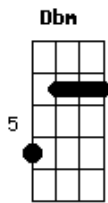

© ukulele-chords.com