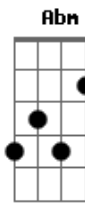

Raphaela Santos A Favorita - Meio Termo

tom:

Intro: **Dbm** **Gb** **B** **B** **E**

[Primeira Parte]

Dbm
 Vida, teu cheiro ainda tá
Gb
 Na minha camisa
B
 Toda vez que cê vai, uma parte fica
Gb **E**
 Só pra me assombrar
Dbm
 Que por mais que eu queira
 Você não é minha ainda
Gb
 Se eu der bobeira, o que não falta
B
 É marmanjo na fila
Gb **E**
 Torcendo pra gente não vingar

[Pré-Refrão]

Gb **E**
 Mas é a mesma coisa do lado de cá
Gb
 Se não levar a gente a sério
E
 Alguém vai levar

Acordes

© ukulele-chords.com

© ukulele-chords.com

© ukulele-chords.com

© ukulele-chords.com

© ukulele-chords.com