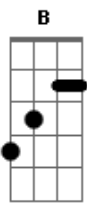

Raphaela Santos A Favorita - Meio Termo

tom:

Intro: **Dbm** **Gb** **B** **B** **E**

[Primeira Parte]

Dbm
 Vida, teu cheiro ainda tá
Gb
 Na minha camisa
B
 Toda vez que cê vai, uma parte fica
Gb **E**
 Só pra me assombrar
Dbm
 Que por mais que eu queira
 Você não é minha ainda
Gb
 Se eu der bobeira, o que não falta
B
 É marmanjo na fila
Gb **E**
 Torcendo pra gente não vingar

[Pré-Refrão]

Gb **E**
 Mas é a mesma coisa do lado de cá
Gb
 Se não levar a gente a sério
E
 Alguém vai levar

Acordes

© ukulele-chords.com

© ukulele-chords.com

© ukulele-chords.com

© ukulele-chords.com

© ukulele-chords.com