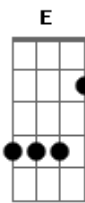

Raphaela Santos A Favorita - Meio Termo

tom:

Intro: **Dbm** **Gb** **B** **B** **E**

[Primeira Parte]

Dbm
 Vida, teu cheiro ainda tá
Gb
 Na minha camisa
B
 Toda vez que cê vai, uma parte fica
Gb **E**
 Só pra me assombrar
Dbm
 Que por mais que eu queira
 Você não é minha ainda
Gb
 Se eu der bobeira, o que não falta
B
 É marmanjo na fila
Gb **E**
 Torcendo pra gente não vingar

[Pré-Refrão]

Gb **E**
 Mas é a mesma coisa do lado de cá
Gb
 Se não levar a gente a sério
E
 Alguém vai levar

Acordes

© ukulele-chords.com

© ukulele-chords.com

© ukulele-chords.com

© ukulele-chords.com

© ukulele-chords.com