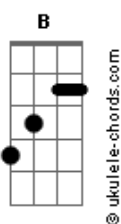

Raphaela Santos A Favorita - Fica Aqui

tom:

Intro: Am C Dm F
Uh, derere

[Primeira Parte]

Am B C
Não vista essa roupa por favor
G Dm
Meu coração pode pensar que é despedida
Am B C
Vamos fingir que o sol ainda não chegou, oh oh
G Dm
E ficar nessa cama pro resto da vida

[Pré-Refrão]

F G Am
Não diz que acabou
Porque só de pensar já dói
Eu sozinho nesse quarto sem você
Só com o cheiro de nós
Só com cheiro de nós

[Refrão]

Am G F C
Fica aqui pelo amor de Deus não vai
Meu medo é te deixa ir gamar em outra boca e
Não voltar mais
Am G F C
Fica aqui pelo amor de Deus não vai
Se eu ver você dando pra outro o amor que era
Am7
Só meu

Acordes

G
Eu vou chorar demais, eu beber demais, eu vou
F
Penar demais
G Am
Fica vai

[Solo] Am G F
C Am G

[Pré-Refrão]

F G Am
Não diz que acabou
Porque só de pensar já dói
Eu sozinho nesse quarto sem você
Só com o cheiro de nós
Só com cheiro de nós

[Refrão Final]

Am G F C
Fica aqui pelo amor de Deus não vai
Meu medo é te deixa ir gamar em outra boca e
Não voltar mais
Am G F C
Fica aqui pelo amor de Deus não vai
Se eu ver você dando pra outro o amor que era
Am7
Só meu
Eu vou chorar demais, eu beber demais, eu vou
F
Penar demais
G Am
Fica vai