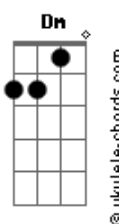

Raphaela Santos A Favorita - Fica Aqui

tom:

Intro: Am C Dm F
Uh, derere

[Primeira Parte]

Am B C
Não vista essa roupa por favor
G Dm
Meu coração pode pensar que é despedida
Am B C
Vamos fingir que o sol ainda não chegou, oh oh
G Dm
E ficar nessa cama pro resto da vida

[Pré-Refrão]

F G Am
Não diz que acabou
Porque só de pensar já dói
Eu sozinho nesse quarto sem você
Só com o cheiro de nós
Só com cheiro de nós

[Refrão]

Am G F C
Fica aqui pelo amor de Deus não vai
Meu medo é te deixa ir gamar em outra boca e
Não voltar mais
Am G F C
Fica aqui pelo amor de Deus não vai
Se eu ver você dando pra outro o amor que era
Am7
Só meu

Acordes

G
Eu vou chorar demais, eu beber demais, eu vou
F
Penar demais
G Am
Fica vai

[Solo] Am G F
C Am G

[Pré-Refrão]

F G Am
Não diz que acabou
Porque só de pensar já dói
Eu sozinho nesse quarto sem você
Só com o cheiro de nós
Só com cheiro de nós

[Refrão Final]

Am G F C
Fica aqui pelo amor de Deus não vai
Meu medo é te deixa ir gamar em outra boca e
Não voltar mais
Am G F C
Fica aqui pelo amor de Deus não vai
Se eu ver você dando pra outro o amor que era
Am7
Só meu
Eu vou chorar demais, eu beber demais, eu vou
F
Penar demais
G Am
Fica vai