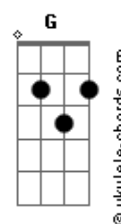

Raphaela Santos A Favorita - Fica Aqui

tom:

Intro: Am C Dm F
Uh, derere

[Primeira Parte]

Am B C
Não vista essa roupa por favor
G Dm
Meu coração pode pensar que é despedida
Am B C
Vamos fingir que o sol ainda não chegou, oh oh
G Dm
E ficar nessa cama pro resto da vida

[Pré-Refrão]

F G Am
Não diz que acabou
Porque só de pensar já dói
Eu sozinho nesse quarto sem você
Só com o cheiro de nós
Só com cheiro de nós

[Refrão]

Am G F C
Fica aqui pelo amor de Deus não vai
Meu medo é te deixa ir gamar em outra boca e
Não voltar mais
Am G F C
Fica aqui pelo amor de Deus não vai
Se eu ver você dando pra outro o amor que era
Am7
Só meu

Acordes

G
Eu vou chorar demais, eu beber demais, eu vou
F
Penar demais
G Am
Fica vai

[Solo] Am G F
C Am G

[Pré-Refrão]

F G Am
Não diz que acabou
Porque só de pensar já dói
Eu sozinho nesse quarto sem você
Só com o cheiro de nós
Só com cheiro de nós

[Refrão Final]

Am G F C
Fica aqui pelo amor de Deus não vai
Meu medo é te deixa ir gamar em outra boca e
Não voltar mais
Am G F C
Fica aqui pelo amor de Deus não vai
Se eu ver você dando pra outro o amor que era
Am7
Só meu
Eu vou chorar demais, eu beber demais, eu vou
F
Penar demais
G Am
Fica vai