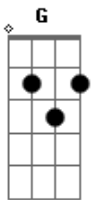

# Raphael - Le Lllaman Jesús

G tom:

Hay un hombre <sup>G</sup> que esta solo  
 Tiene triste la mirada <sup>D</sup>  
 Con sus manos lastimadas <sup>C</sup>  
 Que no dejan de sangrar <sup>D</sup> <sup>G</sup>  
 El sembro todas las flores <sup>G</sup>  
 Tiene tierras, tiene mares <sup>D</sup>  
 Tiene muchos familiares <sup>C</sup>  
 Pero vive en soledad <sup>D</sup> <sup>D</sup>

## Acordes

© ukulele-chords.com

© ukulele-chords.com

© ukulele-chords.com

<sup>G</sup> <sup>D</sup>  
 Le laman jesus  
<sup>C</sup> <sup>G</sup>  
 Le laman jesus

Cada vez esta mas solo  
 Sus hermanos lo olvidaros  
 Sin querer lo lastimaron  
 Y hoy se muere de dolor  
 Ya cumplio mas de dos años  
 Y parece un niño  
 El que dio tanto cariño  
 Hoy le niegan el amor