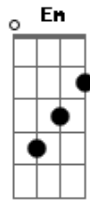

# Raphael Wyllie - Incondicional

tom:

Intro: G C Em D

G  
Se fez carne pra trazer a paz

C  
Com um sangue divino  
Em D  
Derramado no madeiro

G  
Pelo Homem que o rejeitou

C  
Condenado pra morte  
Em D  
Eterna, Eterna

Am G C  
O Amor floresceu  
G D

Numa Terra que estava vazia

Am G C  
E o véu se rompeu  
G D G  
E lhe trouxe a vida eterna!

C  
Seu nome é Jesus!

Em  
Majestoso!

D  
Conselheiro!

C G  
A essência é Jesus

Am D  
Sempre foi e sempre será

C G Am D  
Ô Ô... Ô Ô