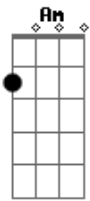

© ukulele-chords.com