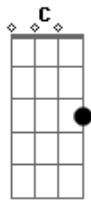

© ukulele-chords.com