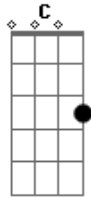

Raphael Renato - Reggae de Jesus

tom:

Intro: C G Am F G
C G Am F C G C

C G Am F G C
So há um caminho que tu deves seguir o caminho é Jesus
C G Am F G C
So há uma pessoa que te pode conduzir é o próprio Jesus

C G Am F G C
E sua vida pode mudar basta ele aceitar
C G Ab Am F G C
Dentro do teu coração ele vai te transformar

C G Am F G C
Entregue seus problemas ele vai te ajudar
C G Ab Am F G C
Pare de resistir porque ele esta com você

Acordes

© ukulele-chords.com

© ukulele-chords.com

© ukulele-chords.com

© ukulele-chords.com

© ukulele-chords.com