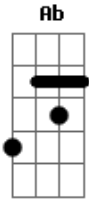

© ukulele-chords.com