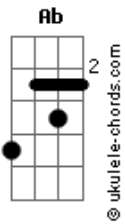

Raphael Ota - Mesmo Longe (Desplugado)

tom:

E

A2

É difícil pra mim te ver assim

Não poder te abraçar

Nem te fazer dormir

Saiba que você não tá só

Mesmo longe estou ao redor

Como o sol que beija o mar

Acordes

Sempre ao se deitar

Saiba que tudo vai passar

Cada coisa no seu lugar

Do nosso jeito imperfeito

Vou estar te escutando

Vou ficar aqui te olhando

Mesmo você não tendo

Nada a dizer, vou estar