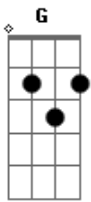

Raphael Montechiari - Viva

Tom: G

Am C
Lábios fechados

Em D
Casacos de lã

Am C
Portas quebradas

Em D
Cansada demais

Am C
Velhas botinas

Em D
Abraço de irmão

Am C
Frio de outono

Em7
Siga

Am C
Na madrugada

Em D
Lanterna sinal

Am C
Sopro de velas

Em
Delírio vital

Am C
Vidros fechados

Em D

Mania de ler
Am C
Sem preconceitos
Em7
Viva

Solo: (Am C Em D Am C Em Am C Em D Am C Em7)

Am C
Foi na janela

Em D
Deitou no sofá

Am C
Sente um mistério

Em
Vagando no ar

Am C
Taças de vinho

Em D
Calor sensual

Am C
Fecha as cortinas

Em7
Sinta

Coda:
(Am G C D)

Viva

Acordes

© ukulele-chords.com