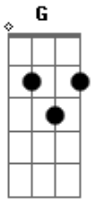

Raphael Montechiari - Viva

Tom: G

Lábios fechados
Casacos de lã
Portas quebradas
Cansada demais
Velhas botinas
Abraço de irmão
Frio de outono
Siga
Na madrugada
Lanterna sinal
Sopro de velas
Delírio vital
Vidros fechados

Mania de ler
Sem preconceitos
Viva
Solo: (Am C Em D Am C Em Am C Em D Am C Em7)
Foi na janela
Deitou no sofá
Sente um mistério
Vagando no ar
Taças de vinho
Calor sensual
Fecha as cortinas
Sinta
Coda:
(Am G C D)
Viva

Acordes

© ukulele-chords.com