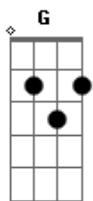

Raphael Montechiari - Dom de Maçã

Tom: G

Estrofe:

Vento, roseira e um beijo no ar?

Diga, você, qual caminho trilhar?

Pra lhe ver, pra ir lhe buscar?

E dizer a mor.??

Remanso, beira de rio a roçar?

Pele de vida suspensa em sol?

Vem você e cria em mim?

Esse tom de paz.

Refrão:

Canta e crê, eu e você

Sereno dom de maçã

Quero só tecer nosso viver

Nessa cadência de luz

E sonhar vo cê.

Estrofe:

Lento mistério seu corpo pra mim

Sinto seu cheiro de doce jardim

Onde vou pra sempre ficar

Renasci__do em nós.

Balanço, feira de mil sensações

Noite vestida de sons, violões

Assim eu se__rei com você

A cantar fe____liz.

Refrão:

Canta e crê, eu e você

Sereno dom de maçã

Quero só tecer nosso viver

Nessa cadência de luz

E sonhar vo cê.

Acordes

© ukulele-chords.com