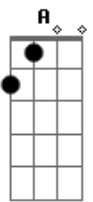

© ukulele-chords.com