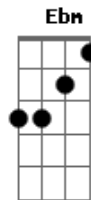

© ukulele-chords.com