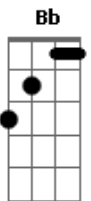

© ukulele-chords.com