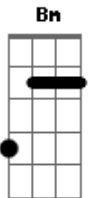

© ukulele-chords.com