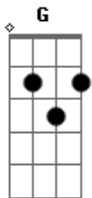

© ukulele-chords.com