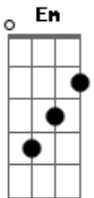

© ukulele-chords.com