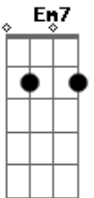

© ukulele-chords.com