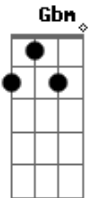

© ukulele-chords.com

© ukulele-chords.com