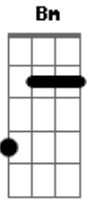

© ukulele-chords.com