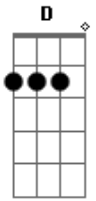

Raphael Dias - Céu Azul

Tom: D

Bm **A** **G** **A**
Vida sem sentido, tudo é ilusão
Bm **A** **G** **A**
Escolhas sem motivo, andar sem direção

(**Bm** **A** **G** **A**)

Bm **A** **G** **A**
Ei felicidade onde esta você
Bm **A** **G** **A** **Bm** **G** **A**
Andei por estas ruas mas não te encontrei

Bm **A** **G** **A**
Cansado desta vida, eu já pensava em parar
Bm **A** **G** **A**

Mas uma voz encheu meu coração
Bm **A** **G** **A**
Ah como eu te amo, vim te restaurar
Bm **A** **G** **A**
Filho te coloco em pé
A
Me da a sua mão

D **D** **G** **A**
Além do céu azul, te faço enxergar
D **D** **G**
Sinta o meu amor, hoje te abraçar
A **D** **D** **G**
Meu nome é Jesus, filho tu és meu
Bm **A** **G**
Eu cuido de você, pra que se preocupar

Acordes

© ukulele-chords.com