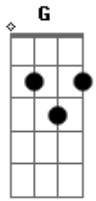

© ukulele-chords.com