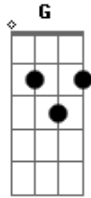

Raphael de Almeida - Segunda Chance

tom:

Intro: Em7 C G Am D
Em C G Am Em7 A

Em D
O que fazer

D
Contra os sentimentos

C
Que nos invadem

G
Quando fracassamos?

Em7
Mesmo na derrota

D C D C
Deus não desistiu de mim

É preciso acreditar

Em7 D D
Que a última palavra é do Senhor

Am7 Em7
Ele diz levanta-te meu filho

C D
Não temas, não acabou

[Refrão]

C D G D
Ele é o Deus da segunda chance

Em7 D
O Deus da segunda chance

G Cadd9
Que me ergue pra lutar

Am7 D D
E me faz um vencedor

Am7

Acordes

© ukulele-chords.com

© ukulele-chords.com

© ukulele-chords.com

© ukulele-chords.com