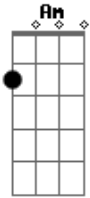

D C D C
Deus não desistiu de mim

É preciso acreditar

Em7 D D
Que a última palavra é do Senhor

Am7 Em7
Ele diz levanta-te meu filho

C D
Não temas, não acabou

[Refrão]

C D G D
Ele é o Deus da segunda chance

Em7 D
O Deus da segunda chance

G Cadd9
Que me ergue pra lutar

Am7 D D
E me faz um vencedor

Am7

Acordes

© ukulele-chords.com

© ukulele-chords.com

© ukulele-chords.com

© ukulele-chords.com