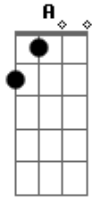

© ukulele-chords.com