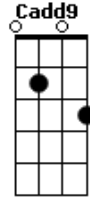

© ukulele-chords.com