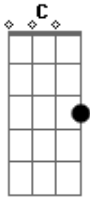

Raphael de Almeida - Segunda Chance

tom:

Intro: Em7 C G Am D
Em C G Am Em7 A

Em D
O que fazer

D
Contra os sentimentos

C
Que nos invadem

G
Quando fracassamos?

Em7
Mesmo na derrota

D C D C
Deus não desistiu de mim

É preciso acreditar

Em7 D D
Que a última palavra é do Senhor

Am7 Em7
Ele diz levanta-te meu filho

C D
Não temas, não acabou

[Refrão]

C D G D
Ele é o Deus da segunda chance

Em7 D
O Deus da segunda chance

G Cadd9
Que me ergue pra lutar

Am7 D D
E me faz um vencedor

Am7

Acordes

© ukulele-chords.com

© ukulele-chords.com

© ukulele-chords.com

© ukulele-chords.com