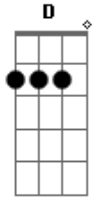

Raphael de Almeida - Segunda Chance

tom:

Intro: Em7 C G Am D
Em C G Am Em7 A

Em D
O que fazer

D
Contra os sentimentos

C
Que nos invadem

G
Quando fracassamos?

Em7
Mesmo na derrota

D C D C
Deus não desistiu de mim

É preciso acreditar

Em7 D D
Que a última palavra é do Senhor

Am7 Em7
Ele diz levanta-te meu filho

C D
Não temas, não acabou

[Refrão]

C D G D
Ele é o Deus da segunda chance

Em7 D
O Deus da segunda chance

G Cadd9
Que me ergue pra lutar

Am7 D D
E me faz um vencedor

Am7

Acordes