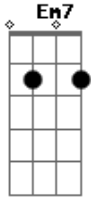

D C D C
Deus não desistiu de mim

É preciso acreditar

Em7 D D
Que a última palavra é do Senhor

Am7 Em7
Ele diz levanta-te meu filho

C D
Não temas, não acabou

[Refrão]

C D G D
Ele é o Deus da segunda chance

Em7 D
O Deus da segunda chance

G Cadd9
Que me ergue pra lutar

Am7 D D
E me faz um vencedor

Am7

Acordes

© ukulele-chords.com

© ukulele-chords.com

© ukulele-chords.com

© ukulele-chords.com