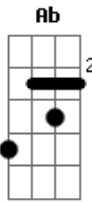

Raphael de Almeida - Amado Meu

tom:

Intro: **Db** **Ab** **Gb** **Gbm**
Db **Ab** **Gb**

[Primeira Parte]

Db **Ab** **Gb**
 Amado meu, tu és tudo para mim

Gbm **Db**
 A razão do meu viver

Ab **Gb**
 Contigo eu vou bem mais além

Ab **Gb** **Bbm**
 Do que eu possa imaginar

Ab **Gb**
 Quero mergulhar nos rios do teu amor

Acordes

© ukulele-chords.com

© ukulele-chords.com

© ukulele-chords.com

© ukulele-chords.com

© ukulele-chords.com

Bbm **Ab** **Gb** **Ab** **Db**
 Quero tocar teu coração, com a minha adoração

[Refrão]

Db **Ab** **Bbm** **Gb** **Db**
 Te amo, te adoro, te quero, és a única razão do meu viver

Db **Ab** **Bbm** **Gb**
 Jesus, Jesus