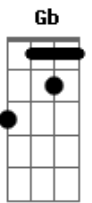

Raphael de Almeida - Amado Meu

tom:

Intro: **Db** **Ab** **Gb** **Gbm**
Db **Ab** **Gb**

[Primeira Parte]

Db **Ab** **Gb**
 Amado meu, tu és tudo para mim

Gbm **Db**
 A razão do meu viver

Ab **Gb**
 Contigo eu vou bem mais além

Ab **Gb** **Bbm**
 Do que eu possa imaginar

Ab **Gb**
 Quero mergulhar nos rios do teu amor

Bbm **Ab** **Gb** **Ab** **Db**
 Quero tocar teu coração, com a minha adoração

[Refrão]

Db **Ab** **Bbm** **Gb** **Db**
 Te amo, te adoro, te quero, és a única razão do meu viver

Db **Ab** **Bbm** **Gb**
 Jesus, Jesus

Gb **Db**
 És a única razão do meu viver

Ab **Gb**
 Jesus, Jesus

[Final] **Db** **Ab** **Gb**

Acordes

© ukulele-chords.com

© ukulele-chords.com

© ukulele-chords.com