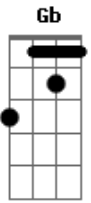

Raphael de Almeida - Amado Meu

tom:

Intro: **Db** **Ab** **Gb** **Gbm**
Db **Ab** **Gb**

[Primeira Parte]

Db **Ab** **Gb**
 Amado meu, tu és tudo para mim

Gbm **Db**
 A razão do meu viver

Ab **Gb**
 Contigo eu vou bem mais além

Ab **Gb** **Bbm**
 Do que eu possa imaginar

Ab **Gb**
 Quero mergulhar nos rios do teu amor

Acordes

© ukulele-chords.com

© ukulele-chords.com

© ukulele-chords.com

© ukulele-chords.com

© ukulele-chords.com

Bbm **Ab** **Gb** **Ab** **Db**
 Quero tocar teu coração, com a minha adoração

[Refrão]

Db **Ab** **Bbm** **Gb** **Db**
 Te amo, te adoro, te quero, és a única razão do meu viver

Db **Ab** **Bbm** **Gb**
 Jesus, Jesus