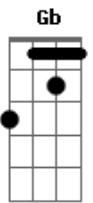

Raphael de Almeida - Amado Meu

tom:

Intro: **Db** **Ab** **Gb** **Gbm**
Db **Ab** **Gb**

[Primeira Parte]

Db **Ab** **Gb**
 Amado meu, tu és tudo para mim

Gbm **Db**
 A razão do meu viver

Ab **Gb**
 Contigo eu vou bem mais além

Ab **Gb** **Bbm**
 Do que eu possa imaginar

Ab **Gb**
 Quero mergulhar nos rios do teu amor

Bbm **Ab** **Gb** **Ab** **Db**
 Quero tocar teu coração, com a minha adoração

[Refrão]

Db **Ab** **Bbm** **Gb** **Db**
 Te amo, te adoro, te quero, és a única razão do meu viver

Db **Ab** **Bbm** **Gb**
 Jesus, Jesus

Gb **Db**
 És a única razão do meu viver

Ab **Gb**
 Jesus, Jesus

[Final] **Db** **Ab** **Gb**

Acordes

© ukulele-chords.com

© ukulele-chords.com

© ukulele-chords.com