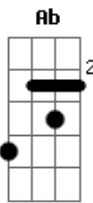

Raphael de Almeida - Amado Meu

tom:

Intro: **Db** **Ab** **Gb** **Gbm**
Db **Ab** **Gb**

[Primeira Parte]

Db **Ab** **Gb**
 Amado meu, tu és tudo para mim

Gbm **Db**
 A razão do meu viver

Ab **Gb**
 Contigo eu vou bem mais além

Ab **Gb** **Bbm**
 Do que eu possa imaginar

Ab **Gb**
 Quero mergulhar nos rios do teu amor

Bbm **Ab** **Gb** **Ab** **Db**
 Quero tocar teu coração, com a minha adoração

[Refrão]

Db **Ab** **Bbm** **Gb** **Db**
 Te amo, te adoro, te quero, és a única razão do meu viver

Db **Ab** **Bbm** **Gb**
 Jesus, Jesus

Gb **Db**
 És a única razão do meu viver

Ab **Gb**
 Jesus, Jesus

[Final] **Db** **Ab** **Gb**

Acordes

© ukulele-chords.com

© ukulele-chords.com

© ukulele-chords.com