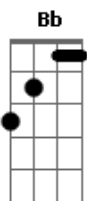

Raphael Camelo - Olhe Para Cruz

Tom: Bb

(com acordes na forma de G)

Capostrate na 3ª casa

Intro: Em Bm A

Em Bm A
Oh meu ser, olhe pra cruz
Em Bm A Em D
O Salvador se entregou ali
Em Bm A
Oh meu ser, olhe pra cruz
G D Em
Para a sua salvação

Em Bm A
Oh meu ser, veja a cruz
Em Bm A Em D
O seu pecado Ele cravou em Si
Em Bm A
Oh meu ser, veja a cruz
G D Em
A sua Salvação

C D
Jesus Cristo é exaltado
G C7
Olhe para cruz, olhe para cruz
C D
Jesus Cristo é exaltado
G C7 Em
Ele nos aproximou, nos aproximou

Em Bm A
Oh meu ser, confie que
Em Bm A Em D
Por Sua dor Ele te limpou
Em Bm A
Oh meu ser, confie
G D Em

Em Sua salvação

C D
Jesus Cristo é exaltado
G C7
Olhe para cruz, olhe para cruz
C D
Jesus Cristo é exaltado
G C7 Em
Ele nos aproximou, nos aproximou

(Em Bm A)

Em C G
Olhe para cruz, Olhe para Cruz
Bm
Olhe para cruz e creia

Em C G
Olhe para cruz, Olhe para a cruz
Bm
Olhe para cruz

C D
Jesus Cristo é exaltado
G C7
Olhe para cruz, olhe para cruz
C D
Jesus Cristo é exaltado
G C7 Em
Ele nos aproximou, nos aproximou

Em Bm A
Oh meu ser, levante e vá
Em Bm A Em D
Conte a alguém que Ele te curou
Em Bm A
Oh meu ser, levante e vá
G D Em
Conte a sua salvação

Acordes