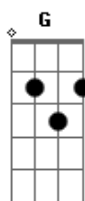

© ukulele-chords.com