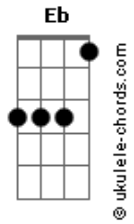

Rapha Gonçalves - O Nome Dele É Jesus

tom:

Intro: E A Gbm A E

Dbm E
O próprio amor desceu
Do céu o unguido veio pra salvar
Com graça em seus olhos carregou
As marcas da minha dor

Dbm E
Cordeiro de Deus
O sumo sacerdote que migrou
Das trevas do pecado e Ele rompeu
O véu que nos separava

A
Toda guerra Ele já venceu
Abm
A vida em abundancia concedeu

Acordes

Não sou mais eu quem vivo e sim meu Deus
Que se entregou por mim
(A Abm A E B)

A
O nome dele é Jesus
B Abm
O nome dele é Jesus
A
O nome dele é Jesus
B Abm
Pra sempre exaltado o rei glorificado

A
O nome dele é Jesus
B Abm
O nome dele é Jesus
Dbm
O nome dele é Jesus
Eb
Pra sempre exaltado o rei glorificado E