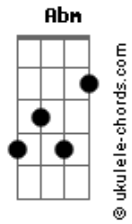

Rapha Gonçalves - O Nome Dele É Jesus

tom:

Intro: E A Gbm A E

Dbm E
O próprio amor desceu
Do céu o unguido veio pra salvar
Com graça em seus olhos carregou
As marcas da minha dor

Dbm E
Cordeiro de Deus
O sumo sacerdote que migrou
Das trevas do pecado e Ele rompeu
O véu que nos separava

A
Toda guerra Ele já venceu
Abm
A vida em abundancia concedeu

Acordes

Não sou mais eu quem vivo e sim meu Deus
Que se entregou por mim
(A Abm A E B)

A
O nome dele é Jesus
B Abm
O nome dele é Jesus
A
O nome dele é Jesus
B Abm
Pra sempre exaltado o rei glorificado

A
O nome dele é Jesus
B Abm
O nome dele é Jesus
Dbm
O nome dele é Jesus
Eb
Pra sempre exaltado o rei glorificado E