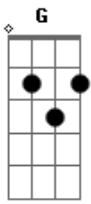

Rapazolla - Vem de Salvador-leandro

Tom: G

^{Em}
Já é, mistura de som alquimia,
a fórmula dessa magia
dos mestres Dodô e Osmar
^{Em}
Axé, já é, carnaval já virou mania
do oiapoqui ao chui tem Bahia
samba, reggae, frevo, arrastão

D

B

D

C

B

^E
e o trio, palco ambulante e febril ^B
^{Em} ^A
que arde, arde em calor e tem a cara do Brasil.
Refrão
^{Em} ^D
Balança a multidão, o trio elétrico
^{Em} ^{Em}
no bloco ou na pipoca levando o povão
^{Em} ^D
guitarra elétrica, misturo com tambor
^B ^{Em}
esse toque baiano vem de salvador!! aiii

Em

D

Em

Acordes

© ukulele-chords.com