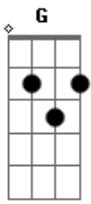

Rapazolla - Vem de Salvador-leandro

Tom: G

^{Em}
Já é, mistura de som alquimia,
a fórmula dessa magia
dos mestres Dodô e Osmar
^{Em}
Axé, já é, carnaval já virou mania
do oiapoqui ao chui tem Bahia
samba, reggae, frevo, arrastão

D
B
D
C
B

^E
e o trio, palco ambulante e febril ^B
^{Em} ^A
que arde, arde em calor e tem a cara do Brasil.
Refrão
^{Em} ^D
Balança a multidão, o trio elétrico
^{Em} ^{Em}
no bloco ou na pipoca levando o povão
^{Em} ^D
guitarra elétrica, misturo com tambor
^B ^{Em}
esse toque baiano vem de salvador!! aiii

Acordes

© ukulele-chords.com