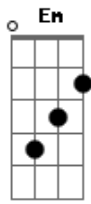

© ukulele-chords.com