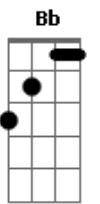

Rancore - Infinito

Tom: **D**

A sorte veio me encontrar
E eu aproveito

Eb Intro: **Gb A D Db B**

Afinação: **Eb Ab Db Gb Bb**

Solo: **B B D D Db A G G (G G Gb) B B**

A estrada que percorremos juntos é tão bonita de olhar
E hoje nesse canto do mundo dividimos nosso lar

B D Db G
O mundo é grande e o seu infinito

B D Db G
Me invade, me invade, me invadiu

B D Db G
A vontade de andar até
Eliminar Fronteiras

B G Em
Que a sorte lhe acompanhe para onde for
B G Em

Que a sorte lhe acompanhe para onde for
A sorte veio me encontrar
E eu aproveito o lugar
Eu aproveito esse lugar
Já é

Entre tantas pessoas encontrei você vica
Tinha que serafim
ser a fim

Acordes

© ukulele-chords.com

© ukulele-chords.com

© ukulele-chords.com

© ukulele-chords.com

© ukulele-chords.com

© ukulele-chords.com