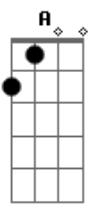

© ukulele-chords.com