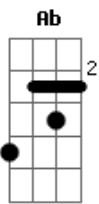

Rancore - Infinito

Tom: **D**

A sorte veio me encontrar
E eu aproveito

Eb Intro: **Gb A D Db B**

Afinação: **Eb Ab Db Gb Bb**

Solo: **B B D D Db A G G (G G Gb) B B**

A estrada que percorremos juntos é tão bonita de olhar
E hoje nesse canto do mundo dividimos nosso lar

B D Db G
O mundo é grande e o seu infinito

B D Db G
Me invade, me invade, me invadiu

B D Db G
A vontade de andar até
Eliminar Fronteiras

B G Em
Que a sorte lhe acompanhe para onde for
B G Em

Que a sorte lhe acompanhe para onde for
A sorte veio me encontrar
E eu aproveito o lugar
Eu aproveito esse lugar
Já é

Entre tantas pessoas encontrei você vica
Tinha que serafim
ser a fim

Acordes

© ukulele-chords.com

© ukulele-chords.com

© ukulele-chords.com

© ukulele-chords.com

© ukulele-chords.com

© ukulele-chords.com