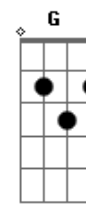

© ukulele-chords.com

© ukulele-chords.com