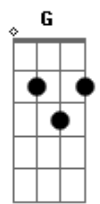

© ukulele-chords.com