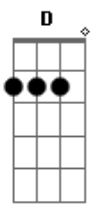

Rancore - Infinito

Tom: D

A sorte veio me encontrar
E eu aproveito

Eb Intro: Gb A D Db B

Afinação: Eb Ab Db Gb Bb

Solo: B B D D Db A G G (G G Gb) B B

A estrada que percorremos juntos é tão bonita de olhar
E hoje nesse canto do mundo dividimos nosso lar

B D Db G
O mundo é grande e o seu infinito

B D Db G
Me invade, me invade, me invadiu

B D Db G
A vontade de andar até

Eliminar Fronteiras

B G Em

Que a sorte lhe acompanhe para onde for

B G Em

Que a sorte lhe acompanhe para onde for

A sorte veio me encontrar

E eu aproveito o lugar

Eu aproveito esse lugar

Já é

Entre tantas pessoas encontrei você vica

Tinha que serafim

ser a fim

Acordes