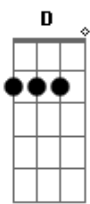

Rancore - Infinito

Tom: D

A sorte veio me encontrar
E eu aproveito

Intro: Gb A D Db B

Afinação: Eb Ab Db Gb Bb

Solo: B B D D Db A G G (G G Gb) B B

A estrada que percorremos juntos é tão bonita de olhar
E hoje nesse canto do mundo dividimos nosso lar

B D Db G
O mundo é grande e o seu infinito

B D Db G
Me invade, me invade, me invadiu

B D Db G
A vontade de andar até
Eliminar Fronteiras

B G Em
Que a sorte lhe acompanhe para onde for
B G Em

Que a sorte lhe acompanhe para onde for
A sorte veio me encontrar
E eu aproveito o lugar
Eu aproveito esse lugar
Já é

Entre tantas pessoas encontrei você vica
Tinha que serafim
ser a fim

Acordes