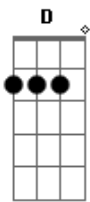

Rancore - Infinito

Tom: D

A sorte veio me encontrar
E eu aproveito

Intro: Gb A D Db B

Afinação: Eb Ab Db Gb Bb

Solo: B B D D Db A G G (G G Gb) B B
A estrada que percorremos juntos é tão bonita de olhar
E hoje nesse canto do mundo dividimos nosso lar

B D Db G
O mundo é grande e o seu infinito
B D Db G
Me invade, me invade, me invadiu
B D Db G
A vontade de andar até
Eliminar Fronteiras
B G Em
Que a sorte lhe acompanhe para onde for
B G Em

Que a sorte lhe acompanhe para onde for
A sorte veio me encontrar
E eu aproveito o lugar
Eu aproveito esse lugar
Já é
Entre tantas pessoas encontrei você vica
Tinha que serafim
ser a fim

Acordes