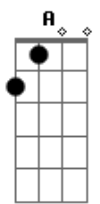

Rancore - Infinito

Tom: **D**

A sorte veio me encontrar
E eu aproveito

Eb Intro: **Gb A D Db B**

Afinação: **Eb Ab Db Gb Bb**

Solo: **B B D D Db A G G (G G Gb) B B**

A estrada que percorremos juntos é tão bonita de olhar
E hoje nesse canto do mundo dividimos nosso lar

B D Db G
O mundo é grande e o seu infinito

B D Db G
Me invade, me invade, me invadiu

B D Db G
A vontade de andar até
Eliminar Fronteiras

B G Em
Que a sorte lhe acompanhe para onde for
B G Em

Que a sorte lhe acompanhe para onde for
A sorte veio me encontrar
E eu aproveito o lugar
Eu aproveito esse lugar
Já é

Entre tantas pessoas encontrei você vica
Tinha que serafim
ser a fim

Acordes

© ukulele-chords.com

© ukulele-chords.com

© ukulele-chords.com

© ukulele-chords.com

© ukulele-chords.com

© ukulele-chords.com