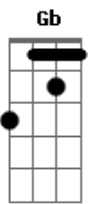

Rancore - Infinito

Tom: **D**

A sorte veio me encontrar
E eu aproveito

Eb Intro: **Gb A D Db B**

Afinação: **Eb Ab Db Gb Bb**

Solo: **B B D D Db A G G (G G Gb) B B**

A estrada que percorremos juntos é tão bonita de olhar
E hoje nesse canto do mundo dividimos nosso lar

B D Db G
O mundo é grande e o seu infinito

B D Db G
Me invade, me invade, me invadiu

B D Db G
A vontade de andar até
Eliminar Fronteiras

B G Em
Que a sorte lhe acompanhe para onde for
B G Em

Que a sorte lhe acompanhe para onde for
A sorte veio me encontrar
E eu aproveito o lugar
Eu aproveito esse lugar
Já é

Entre tantas pessoas encontrei você vica
Tinha que serafim
ser a fim

Acordes

© ukulele-chords.com

© ukulele-chords.com

© ukulele-chords.com

© ukulele-chords.com

© ukulele-chords.com

© ukulele-chords.com