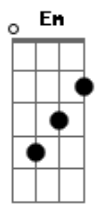

© ukulele-chords.com