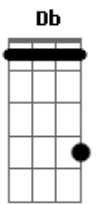

Rancore - Infinito

Tom: **D**

A sorte veio me encontrar
E eu aproveito

Eb Intro: **Gb A D Db B**

Afinação: **Eb Ab Db Gb Bb**

Solo: **B B D D Db A G G (G G Gb) B B**

A estrada que percorremos juntos é tão bonita de olhar
E hoje nesse canto do mundo dividimos nosso lar

B D Db G
O mundo é grande e o seu infinito

B D Db G
Me invade, me invade, me invadiu

B D Db G
A vontade de andar até
Eliminar Fronteiras

B G Em
Que a sorte lhe acompanhe para onde for
B G Em

Que a sorte lhe acompanhe para onde for
A sorte veio me encontrar
E eu aproveito o lugar
Eu aproveito esse lugar
Já é

Entre tantas pessoas encontrei você vica
Tinha que serafim
ser a fim

Acordes

© ukulele-chords.com

© ukulele-chords.com

© ukulele-chords.com

© ukulele-chords.com

© ukulele-chords.com

© ukulele-chords.com