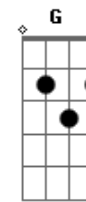

© ukulele-chords.com

© ukulele-chords.com