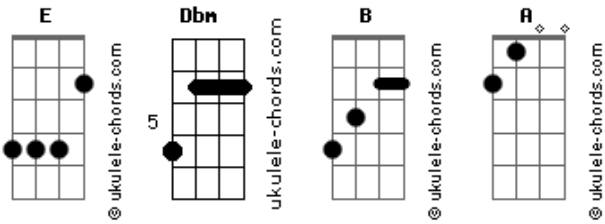

# Ramp Songs - Alfa e Ômega

tom:

Intro: **Dbm** **B** **A** **E**  
**Dbm** **B** **A**

**Dbm**  
 Abram-se os portais eternos  
**B**  
 Para que entre o rei da glória  
**A**  
 Quem é o rei da glória  
 Jesus, Jesus, Jesus

**Dbm**  
 Eu encontrei o meu amor  
**B**

## Acordes

Ele é tão lindo  
**A**  
 Ele é tão lindo  
 Ele é tão lindo

**Dbm** **B**  
 Alfa, Ômega, principio e o fim  
**A**  
 Teu é o poder, Teu é o poder

**Dbm** **B**  
 Yeshua, Te amo  
**A**  
 Rasgue o céu e desce