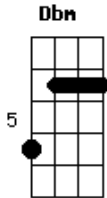

Ramos - Pé Na Areia

tom:

Intro: A Dbm Cm Bm D
A Dbm Cm Bm Dm

[Refrão]

(D)

Com os pés na areia A
Andando pela praia Dbm
Barra do Una Bm
A minha única fortuna Dm
Olhando o céu e você ao meu lado A Dbm
Vestido e vel Bm
Uma história em sentido figurado Dm
E as estrelas passando pra lembrar A Dbm
Que nesse dia eu poderia te amar Bm D

[Primeira Parte]

Então vamos lá A
Pare pra pensar Dbm
Se eu serei a pessoa a conquistar Cm Bm
Ou se serei seu rei D

Acordes

© ukulele-chords.com

© ukulele-chords.com

© ukulele-chords.com

© ukulele-chords.com