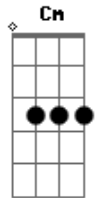

Ramos - Pé Na Areia

tom:

Intro: A Dbm Cm Bm D
A Dbm Cm Bm Dm

[Refrão]

(D)

Com os pés na areia A
Andando pela praia Dbm
Barra do Una Bm
A minha única fortuna Dm
Olhando o céu e você ao meu lado A Dbm
Vestido e vel Bm
Uma história em sentido figurado Dm
E as estrelas passando pra lembrar A Dbm
Que nesse dia eu poderia te amar Bm D

[Primeira Parte]

Então vamos lá A
Pare pra pensar Dbm
Se eu serei a pessoa a conquistar Cm Bm
Ou se serei seu rei D

Acordes

© ukulele-chords.com

© ukulele-chords.com

© ukulele-chords.com

© ukulele-chords.com