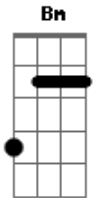

Ramos - Pé Na Areia

tom:

Intro: A Dbm Cm Bm D
A Dbm Cm Bm Dm

[Refrão]

(D)

Com os pés na areia A
Andando pela praia Dbm
Barra do Una Bm
A minha única fortuna Dm
Olhando o céu e você ao meu lado A Dbm
Vestido e vel Bm
Uma história em sentido figurado Dm
E as estrelas passando pra lembrar A Dbm
Que nesse dia eu poderia te amar Bm D

[Primeira Parte]

Então vamos lá A
Pare pra pensar Dbm
Se eu serei a pessoa a conquistar Cm Bm
Ou se serei seu rei D

Acordes

© ukulele-chords.com

© ukulele-chords.com

© ukulele-chords.com

© ukulele-chords.com