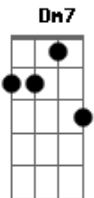

Ramos - Pé Na Areia

tom:

Intro: A Dbm7 Cm7 Bm7 D
A Dbm7 Cm7 Bm7 Dm7

[Refrão]

(D)

Com os pés na areia A
Andando pela praia Dbm7
Barra do Una Bm7
A minha única fortuna Dm7
Olhando o céu e você ao meu lado A Dbm7
Vestido e vel Bm7
Uma história em sentido figurado Dm7
E as estrelas passando pra lembrar A Dbm7
Que nesse dia eu poderia te amar Bm7 D

[Primeira Parte]

Então vamos lá A
Pare pra pensar Dbm7
Se eu serei a pessoa a conquistar Cm7 Bm7
Ou se serei seu rei D

Acordes

© ukulele-chords.com

© ukulele-chords.com

© ukulele-chords.com

© ukulele-chords.com

© ukulele-chords.com

© ukulele-chords.com

A Dbm7
Que ira dominar o teu Castelo coração Cm7 Bm7
E todo dia eu escuto essa canção D
Pense vivo só pra te amar

[Pré-Refrão]

A
Quando eu te vi Dbm7
Tudo começou Bm7
Rezei no mesmo minuto D
É uma benção meu Senhor