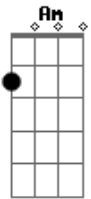

© ukulele-chords.com