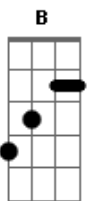

Ramon Goulart - Tão Grande é a Distância

tom:

Intro: A Gbm Bm E

A Gbm
Embora as criaturas racionais
D E
Devam obediência a Deus
A Gbm D E
Como o seu Criador, como o seu Criador

A Gbm
Nunca poderiam desfrutar
D E
Nada, nada, nada Dele
A Gbm D E
Como recompensa e bem-aventurança

[Refrão]

E A
Tão grande é a Distância
Gbm Bm E
Entre Deus e a Criatura
E A
Tão grande é a distância

Acordes

© ukulele-chords.com

© ukulele-chords.com

© ukulele-chords.com

© ukulele-chords.com

© ukulele-chords.com