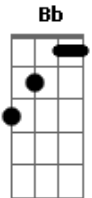

© ukulele-chords.com