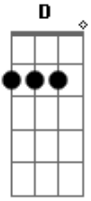

Rammstein - Wollt Ihr Das Bett in Flammen Sehen?

Tom: **G**

A musica fica quase toda assim...

Riff

Aqui dah uma mudada no ritmo e fica soh em **D** e **D#**... /- assim...

Acordes

© ukulele-chords.com

© ukulele-chords.com