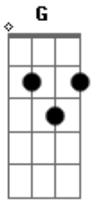

Rammstein - Wollt Ihr Das Bett in Flammen Sehen?

Tom: **G**

A musica fica quase toda assim...

Riff

Aqui dah uma mudada no ritmo e fica soh em **D** e **D#**... /- assim...

Acordes

© ukulele-chords.com

© ukulele-chords.com