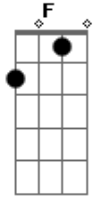

Rammstein - Rammlied

Tom: **F**

(verso)

(afinação 2 tons abaixo)

(ponte)

(refrão)

RAMM!!!

STEIN!!!

(interlúdio)

RAMM!!!

STEIN!!!

(guitarra)

Acordes

© ukulele-chords.com