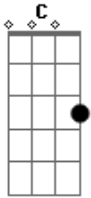

Rammstein - Ohne Dich

Tom: **C**

Intro: dução só baixo(se quiser acompanhar com a base no violão,tbm fica bacana)
(Dm,Am,G,F,Am)

Solo(repita isso 2x em palhetadas rapidas)

Refrão

Refrão

Solo(repita isso 2x em palhetadas rapidas)

Acordes

© ukulele-chords.com