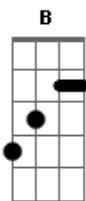

© ukulele-chords.com