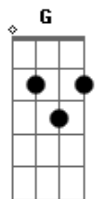

Ramirez - Sophia

Tom: D
Intro: D / D7 / G / Gm

D D7
A noite mais feliz,
Gm D G
que eu tanto esperei. Cenário exato de um castelo
D7
E eu parado ali,
Gm Em G
Foi quando te encontrei usando seu melhor modelo.
A Em
A Faz-de-conta e baile no jardim. Traz de vez um sonho pra mim!
G A Gbm Bm
E aceita logo meu convite,
Em A Gbm Bm
Sophia, por favor!
G A Gbm Bm Em A
D

Vem dançar comigo e me faz ser o seu primeiro amor!

[Repete Intro]

D D7
Desde que cheguei
G Gm
Foi fácil perceber que eu só falava no seu nome
D D7 G
E olhava pra você, princesa ao natural
Gm Em
pra qual eu prometi o mundo
A Em
Uma noite pra não esquecer, e eu só vou lembrar de você!

[Repete Refrão]

[Middle8]: B / G (3x) / A

[Repete Refrão]

Acordes

© ukulele-chords.com

© ukulele-chords.com

© ukulele-chords.com

© ukulele-chords.com