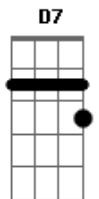

Vem dançar comigo e me faz ser o seu primeiro amor!

[Repete Intro]

D D7
Desde que cheguei
G Gm
Foi fácil perceber que eu só falava no seu nome
D D7 G
E olhava pra você, princesa ao natural
Gm Em
pra qual eu prometi o mundo
A Em
Uma noite pra não esquecer, e eu só vou lembrar de você!

[Repete Refrão]

[Middle8]: B / G (3x) / A

[Repete Refrão]

Acordes

© ukulele-chords.com

© ukulele-chords.com

© ukulele-chords.com

© ukulele-chords.com