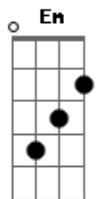

Ramirez - Sophia

Tom: D
Intro: D / D7 / G / Gm

D D7
A noite mais feliz,
Gm D G
que eu tanto esperei. Cenário exato de um castelo
D7
E eu parado ali,
Gm Em G
Foi quando te encontrei usando seu melhor modelo.
A Em
A Faz-de-conta e baile no jardim. Traz de vez um sonho pra mim!
G A Gbm Bm
E aceita logo meu convite,
Em A Gbm Bm
Sophia, por favor!
G A Gbm Bm Em A
D

Vem dançar comigo e me faz ser o seu primeiro amor!

[Repete Intro]

D D7
Desde que cheguei
G Gm
Foi fácil perceber que eu só falava no seu nome
D D7 G
E olhava pra você, princesa ao natural
Gm Em
pra qual eu prometi o mundo
A Em
Uma noite pra não esquecer, e eu só vou lembrar de você!

[Repete Refrão]

[Middle8]: B / G (3x) / A

[Repete Refrão]

Acordes

© ukulele-chords.com

© ukulele-chords.com

© ukulele-chords.com

© ukulele-chords.com