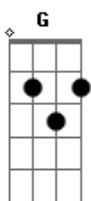

Ramirez - Em Roma & Lyon

Tom: D

(intro) A (A G)

A Dbm
No quarto de janela aberta

A luz do sol desenha em todo o chão Gbm
E ela não tá ali, saiu pra viajar D E A

Conhecer Itália e França, passear em Roma Lyon Dbm Gbm
E me deixou aqui em par com a solidão D E D

A quem se foi sem dar satisfação Bm E A

(A Gbm Bm E) (2x)

(refrão)

Acordes

© ukulele-chords.com

© ukulele-chords.com

© ukulele-chords.com

© ukulele-chords.com