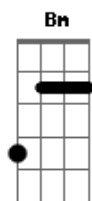

© ukulele-chords.com