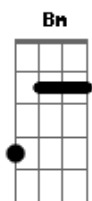

© ukulele-chords.com