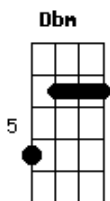

Ramirez - Em Roma & Lyon

Tom: D

(intro) A (A G)

A Dbm
No quarto de janela aberta

A luz do sol desenha em todo o chão Gbm
E ela não tá ali, saiu pra viajar D E A

Conhecer Itália e França, passear em Roma Lyon Dbm Gbm
E me deixou aqui em par com a solidão D E D

A quem se foi sem dar satisfação Bm E A

(A Gbm Bm E) (2x)

(refrão)

Acordes

© ukulele-chords.com

© ukulele-chords.com

© ukulele-chords.com

© ukulele-chords.com