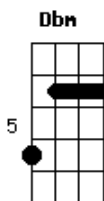

Ramirez - Em Roma & Lyon

Tom: D

(intro) A (A G)

A Dbm
No quarto de janela aberta

A luz do sol desenha em todo o chão Gbm
E ela não tá ali, saiu pra viajar D E A

Conhecer Itália e França, passear em Roma Lyon Dbm Gbm
E me deixou aqui em par com a solidão D E D

A quem se foi sem dar satisfação Bm E A

(A Gbm Bm E) (2x)

(refrão)

Acordes

© ukulele-chords.com

© ukulele-chords.com

© ukulele-chords.com

© ukulele-chords.com