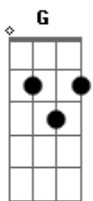

Am F
 Numa manhã de sol te vi a rodar

G
 Girando, descalça na areia

Am F
 E percebi que você era o meu par

G
 Alguém pruma vida inteira

C
 Pra me acompanhar

F G
 Ah, Ah, Ah, Ah, Oh, Oh, Uh

C
 Pra me acompanhar

Am F
 Sob as estrelas eu te vi a rodar

G
 Girando, descalça na areia

Am F
 E percebi que você era o meu par

G
 Alguém pruma vida inteira

C
 Pra me acompanhar

F G
 Ah, Ah, Ah, Ah, Oh, Oh, Uh

C
 Pra me acompanhar

F G
 Ah, Ah, Ah, Ah, Oh, Oh, Uh

C
 Pra me acompanhar

F G
 Ah, Ah, Ah, Ah, Oh, Oh, Uh

C
 Pra me acompanhar

F G
 Ah, Ah, Ah, Ah, Oh, Oh, Uh

Acordes

© ukulele-chords.com

© ukulele-chords.com