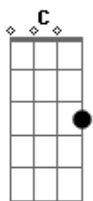

Am F
 Sob as estrelas eu te vi a rodar

G
 Girando, descalça na areia

Am F
 E percebi que você era o meu par

G
 Alguém pruma vida inteira

C
 Pra me acompanhar

F G
 Ah, Ah, Ah, Ah, Oh, Oh, Uh

C
 Pra me acompanhar

F G
 Ah, Ah, Ah, Ah, Oh, Oh, Uh

C
 Pra me acompanhar

F G
 Ah, Ah, Ah, Ah, Oh, Oh, Uh

C
 Pra me acompanhar

F G
 Ah, Ah, Ah, Ah, Oh, Oh, Uh

Acordes

© ukulele-chords.com

© ukulele-chords.com