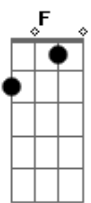

Ralukuna - La triste enamorada

tom:

Intro: Am F Dm C E7
A F Dm E7 Am

Am E7 Am
La noche va cubriendo nuestra piel
Am E7 Am
La luna ya se asoma ante mis pies
G C
Tu sombra que me busca, mis pasos que te alcanzan
E7 Am A7
En esta fría y larga madrugada
Dm Am G F
Yo tengo tus suspiros que impulsan mis latidos
E7 Am
Y puedo conquistar toda tu alma

Am E7 Am
En un acorde puedo amanecer
Am E7 Am
La melodía me hace estremecer
G C
Tu boca que me llama, mis manos te reclaman
E7 Am A7
Y así llega el arresto aquí en mi zamba

Dm Am G F
Un retazo de ceda que envuelve tus deseos
E7 Am
Y buscan ser las manos de un encuentro

G C
Ay vida si te digo que me muero
G C
Por ser el que desvele tu secreto
Bm Am
Despertaras mañana
B7 Am A7
Tan tibia y en la cama
Dm Am G F
Un mundo de utopías, te ofrezco mi universo
E7 Am

Juntar mi realidad y tu misterio

(Am F Dm C E7)
(Am F Dm E7 Am)

Am E7 Am
La luz fue matizando tu querer
Am E7 Am
El sol me sorprendió besandote
G C
Fue culpa de esta zamba, que triste enamorada
E7 Am A7
Sus versos penetraron nuestra danza
Dm (Am G F)
Un giro y un abrazo, tus pies bellos descalzos
E7 Am
Pañuelo azul perfume de tus años

Am E7 Am
Tus cabellos la locura de mi ser
Am E7 Am
Te fuiste sin despedirte mi bien
G C
Puede ser la nostalgia que siento y me desgarrar
E7 Am A7
Tan solo me has dejado aquí en mi casa
Dm (Am G F)
Quisiera reencontrarte, desnudarte y amarte
E7 Am
Y así darte mis alas, ser tu ángel

G C
Ay vida si te digo que me muero
G C
Por ser el que desvele tu secreto
Bm Am
Despertaras mañana
B7 Am A7
Tan tibia y en la cama
Dm Am G F
Un mundo de utopías, te ofrezco mi universo
E7 Am Bbm Am
Juntar mi realidad y tu misterio

Acordes

© ukulele-chords.com

© ukulele-chords.com

© ukulele-chords.com

© ukulele-chords.com

© ukulele-chords.com

© ukulele-chords.com

© ukulele-chords.com

© ukulele-chords.com

© ukulele-chords.com

© ukulele-chords.com

© ukulele-chords.com