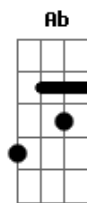

© ukulele-chords.com