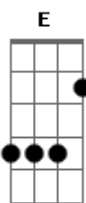

© ukulele-chords.com