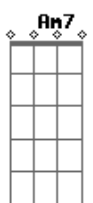

© ukulele-chords.com