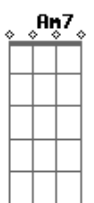

© ukulele-chords.com