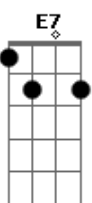

© ukulele-chords.com

© ukulele-chords.com