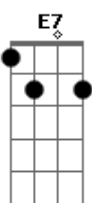

© ukulele-chords.com