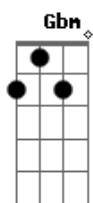

Rakelly Calliari - Letreiro

tom:

Intro: **Gbm7** **Gbm**

É de neon queimado querendo sorrir
É de ficar sem fome, é de perder o sono
É de andar calado
É desejar adeus
É de chover no peito, tentando existir
É de embaçar a rua, é de deixar cair
E olhar infinito
É de deixar aflito

0 que aconteceu
É de ouvir som alto
E de pisar por dentro
É de amassar papel
É de danar o mundo
É de pensar, no fundo
É de não mais ser teu
É de danar o mundo
É de pensar, no fundo
É de não mais ser teu

Acordes

© ukulele-chords.com