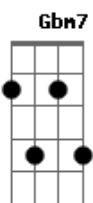

© ukulele-chords.com

© ukulele-chords.com