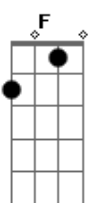

© ukulele-chords.com