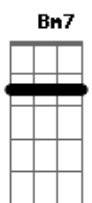

© ukulele-chords.com