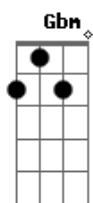

Rakelly Calliari - Letreiro

tom:

Intro: **Gbm7** **Gbm**

É de neon queimado querendo sorrir **Bm7** **E7** **F**

É de ficar sem fome, é de perder o sono **Gbm7**

É de andar calado **Bm7** **E7**

É desejar adeus **F** **Gbm7**

É de chover no peito, tentando existir **Bm7** **E7**

É de embaçar a rua, é de deixar cair **F** **Gbm7**

E olhar infinito **Gbm7**

É de deixar aflito **F** **Gbm7** **Gb7**

0 que aconteceu **Bm7** **C**

É de ouvir som alto **F**

E de pisar por dentro **Am7**

É de amassar papel **Gbm7**

É de danar o mundo **F**

É de pensar, no fundo **Gbm7**

É de não mais ser teu **Gbm7**

É de danar o mundo **F**

É de pensar, no fundo **Gbm7**

É de não mais ser teu **Gbm7**

Acordes