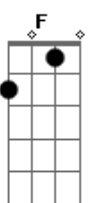

© ukulele-chords.com

© ukulele-chords.com