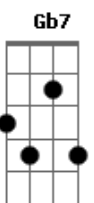

© ukulele-chords.com

© ukulele-chords.com