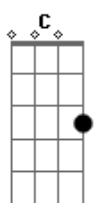

© ukulele-chords.com