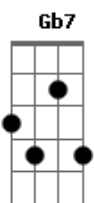

© ukulele-chords.com