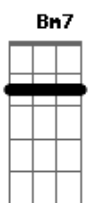

© ukulele-chords.com

© ukulele-chords.com