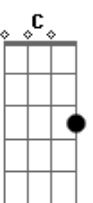

© ukulele-chords.com

© ukulele-chords.com