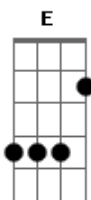

© ukulele-chords.com