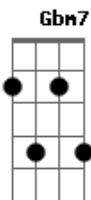

© ukulele-chords.com