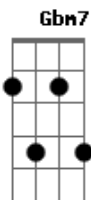

Rakelly Calliari - Flor do Café

tom:

Intro: D Em Gbm7 Em
D Em Gbm7 Em

D E
Flor do café
Em7 D
Cheiro de amanhã
D E
É de manhã
Em7 D
Emprestarei teus pés

D E Em7 D
Emoldurados no rubro? chão
D E Em7 D
Serão luzeiro na escuri___dão

(D Em Gbm7 Em)
(D Em Gbm7 Em)

D E
Flor linda flor
Em7 D

Acordes

© ukulele-chords.com

© ukulele-chords.com

© ukulele-chords.com

© ukulele-chords.com

© ukulele-chords.com

© ukulele-chords.com

© ukulele-chords.com

Que não vai voltar
D E
Vou te levar
Em7 D
Aonde quer que eu for

D E Em7 D
Pétalas alvas em profu___são
D E Em7 D
Filhas do ventre vermelho e são

(D Em Gbm7 Em)
(D Em Gbm7 Em)