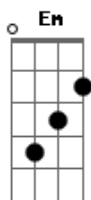

© ukulele-chords.com