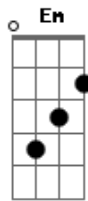

D
 Mira al cielo, Nunca al suelo
G
 Y no cuentes, las caídas
D **Eb**
 Corre un riesgo, Por un beso
G
 No le temas, a la Vida

Em
 Ese día que tanto esperas

A
 Ese día que tu mente dibujó
 Ese día es hoy

D
 No todo es blanco y negro
 De lo malo siempre puedes
G
 Aprender
 Sale el sol hasta en invierno

El ahora es el mejor momento
 Si se pierde no se vuelve a repetir
 Es tu tiempo

Mira al cielo, Nunca al suelo
 Y no cuentes, las caídas
 Corre un riesgo, Por un beso
 No le temas, a la Vida

Ese día que tanto esperas
 Ese día que tu mente dibujó
 Ese día es hoy

D
 Uoooo, uoooo
G
 Eeeee, eeeee
D
 Uoooo, uoooo
G
 Eeeee, eeeee

Acordes

© ukulele-chords.com

© ukulele-chords.com

© ukulele-chords.com