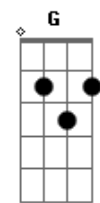

© ukulele-chords.com