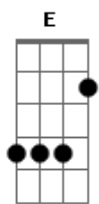

Raiz Do Sana - Ovni

Tom: E
Intro: E B7

E B7 E
Vamos ver a doce luz da lua, no profundo ceu azul
E B7 E
Se deitar de frente as pirâmides do Sana sobre o cruzeiro do sul

Dbm Dbm Gb Gb - G - Ab - A
Veja bem, que o vento é favoravel, fica tudo mais provavel e é so sintonizar

Uma nave de fogo que virá do espaco

A
Me diz o que e que eu faco
Gb

B7
Eu quero acertar o passo e voar com voce

E B7 E
Se a trilha tem a energia que ferveilha flor
E B7

E B7
E se eu for a mais um bom rapaz capaz de paz e de amor

Dbm Gb
Resta em mim, esta aresta esta no fim
- G - Ab - A Dbm Gb Gb
Esta festa empresta a lira vamos delirar

Dbm
Numa nave de fogo que virá do espaco

A
Me diz o que e que eu faco
Gb

B7
Eu quero acertar o passo e voar com voce

E B7
Pela abrangencia do infinito

D E B7
Na velocidade rara de um ovni 2x

(Dbm Gb Dbm Gb A Dbm A Gb B7)
Solo acordeon

Repete toda

Acordes

© ukulele-chords.com