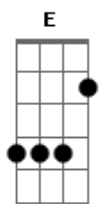

Raiz Do Sana - Ovni

Tom: E
Intro: E B7

E B7 E
Vamos ver a doce luz da lua, no profundo ceu azul
E B7 E
Se deitar de frente as pirâmides do Sana sobre o cruzeiro do sul

Dbm B7 Gb
Dbm Gb Gb - G - Ab - A
Veja bem, que o vento é favoravel, fica tudo mais provavel e é so sintonizar

Uma nave de fogo que virá do espaco

A
Me diz o que e que eu faco
Gb

B7
Eu quero acertar o passo e voar com voce

E B7 E
B7
Se a trilha tem a energia que ferveilha flor
E B7

E B7
E se eu for a mais um bom rapaz capaz de paz e de amor

Dbm Gb
Resta em mim, esta aresta esta no fim
- G - Ab - A Dbm Gb Gb
Esta festa empresta a lira vamos delirar

Dbm
Numa nave de fogo que virá do espaco

A
Me diz o que e que eu faco
Gb

B7
Eu quero acertar o passo e voar com voce

E B7
Pela abrangencia do infinito

D E B7
Na velocidade rara de um ovni 2x

(Dbm Gb Dbm Gb A Dbm A Gb B7)
Solo acordeon

Repete toda

Acordes

© ukulele-chords.com