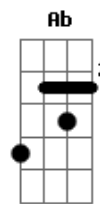

© ukulele-chords.com