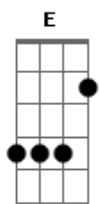

Raiz Do Sana - Ovni

Tom: E
Intro: E B7

E B7 E
Vamos ver a doce luz da lua, no profundo ceu azul
E B7 E
Se deitar de frente as pirâmides do Sana sobre o cruzeiro do sul

Dbm Gb Gb - G - Ab - A
Veja bem, que o vento é favoravel, fica tudo mais provavel e é so sintonizar

Uma nave de fogo que virá do espaco

A
Me diz o que e que eu faco
Gb

B7
Eu quero acertar o passo e voar com voce

E B7 E
Se a trilha tem a energia que ferveilha flor
E B7

E B7
E se eu for a mais um bom rapaz capaz de paz e de amor

Dbm Gb
Resta em mim, esta aresta esta no fim
- G - Ab - A Dbm Gb Gb
Esta festa empresta a lira vamos delirar

Dbm
Numa nave de fogo que virá do espaco

A
Me diz o que e que eu faco
Gb

B7
Eu quero acertar o passo e voar com voce

E B7
Pela abrangencia do infinito

D E B7
Na velocidade rara de um ovni 2x

(Dbm Gb Dbm Gb A Dbm A Gb B7)
Solo acordeon

Repete toda

Acordes

© ukulele-chords.com