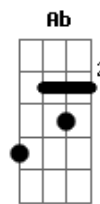

© ukulele-chords.com