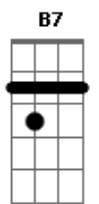

Uma nave de fogo que virá do espaco

A
Me diz o que e que eu faco
Gb

B7
Eu quero acertar o passo e voar com voce

E B7 E
Se a trilha tem a energia que ferveilha flor
E B7

E B7
E se eu for a mais um bom rapaz capaz de paz e de amor

E B7
Pela abrangencia do infinito

D E B7
Na velocidade rara de um ovni 2x

(Dbm Gb Dbm Gb A Dbm A Gb B7)
Solo acordeon

Repete toda

Acordes

© ukulele-chords.com

© ukulele-chords.com

© ukulele-chords.com