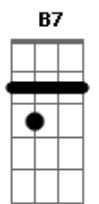

Uma nave de fogo que virá do espaco

A
Me diz o que e que eu faco
Gb

B7
Eu quero acertar o passo e voar com voce

E B7 E
B7
Se a trilha tem a energia que ferveilha flor
E B7

E B7
E se eu for a mais um bom rapaz capaz de paz e de amor

E B7
Pela abrangencia do infinito

D E B7
Na velocidade rara de um ovni 2x

(Dbm Gb Dbm Gb A Dbm A Gb B7)
Solo acordeon

Repete toda

Acordes

© ukulele-chords.com

© ukulele-chords.com

© ukulele-chords.com