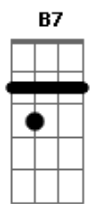

Raiz Do Sana - Ovni

Tom: E
Intro: E B7

E B7 E
Vamos ver a doce luz da lua, no profundo ceu azul
E B7 E
Se deitar de frente as pirâmides do Sana sobre o cruzeiro do sul

Dbm B7 Gb
Dbm Gb Gb - G - Ab - A
Veja bem, que o vento é favoravel, fica tudo mais provavel e é so sintonizar

Uma nave de fogo que virá do espaco

A
Me diz o que e que eu faco
Gb

B7
Eu quero acertar o passo e voar com voce

E B7 E
B7
Se a trilha tem a energia que ferveilha flor
E B7

E B7
E se eu for a mais um bom rapaz capaz de paz e de amor

Dbm Gb
Resta em mim, esta aresta esta no fim
- G - Ab - A Dbm Gb Gb
Esta festa empresta a lira vamos delirar

Dbm
Numa nave de fogo que virá do espaco

A
Me diz o que e que eu faco
Gb

B7
Eu quero acertar o passo e voar com voce

E B7
Pela abrangencia do infinito

D E B7
Na velocidade rara de um ovni 2x

(Dbm Gb Dbm Gb A Dbm A Gb B7)
Solo acordeon

Repete toda

Acordes

© ukulele-chords.com

© ukulele-chords.com

© ukulele-chords.com

© ukulele-chords.com

© ukulele-chords.com

© ukulele-chords.com

© ukulele-chords.com

© ukulele-chords.com