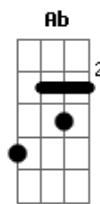

© ukulele-chords.com