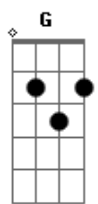

© ukulele-chords.com