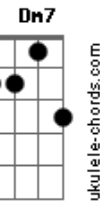

© ukulele-chords.com