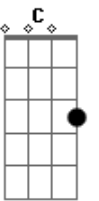

© ukulele-chords.com