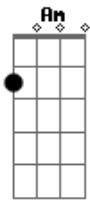

© ukulele-chords.com