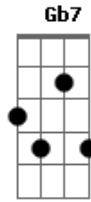

© ukulele-chords.com