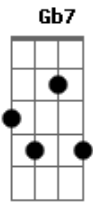

© ukulele-chords.com