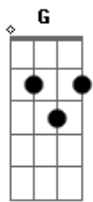

Raiz Do Sana - Espiral

Tom: G

Em Cdim Em
A gente não pode deixar passar
Cdim Em
A chance que a natureza
Cdim Em
Através dos tempos renova a chama
Cdim
Pra quem se ama
Am B7
Todas as voltas que demos nessa espiral
Am B7
Ficou nos ares que nunca teria um fim
Am B7
Aquela história de amor que não teve um ponto final

Am Gb7
O coração renovou e o tempo impôs
B7 Cdim Em
Outra chance pra nós dois
Cdim Em
Convém a gente não adiar
Cdim Em
Nem ficar à mercê de palpites sórdidos
Cdim Em
Nem distâncias geográficas
Cdim Em
Nenhum tolo desatino
B7
Nada pode embarrear
C Am G Cdim Em
E nem mudar o destino

Acordes

© ukulele-chords.com