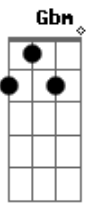

© ukulele-chords.com