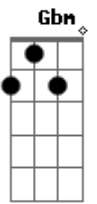

© ukulele-chords.com