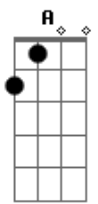

© ukulele-chords.com