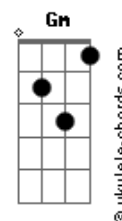

Coro:

G C C D
Vou orar, e me preparar
G C C D
Anunciar, Jesus vai voltar
G C C D
Apressar, a ida ao lar
G C B Em
Esperar, o dia chegar,
Em D C (C G)
eu não sei...
Am G
Mas a tristeza e o pesar não podem
C Eb F G
entrar no meu novo lar

G
O dia eu não sei, em que virá à terra o Rei,
C D G
Daqui o seu povo retirar
G
Mas todos vão ver o Rei da Glória descer
C D
Até os que um dia o pregaram numa
G
cruz

Em D G
Nunca mais chorar,
Am G C
pois ali pranto ou dor não haverá
Em D G
Nunca mais sofrer,
Am G C
a tristeza e o pesar não podem entrar
Eb F G

No meu novo lar

Volta p/ Coro

C D Em Em D G
Breve virá, breve virá,
G C
com poder e com glória virá
C D Em Em D G
Breve virá, breve virá,
G C
ele vem e vem pra me buscar
C D G (G F Eb)
Breeeve virá

Modulação p/ Bb

Eb F Gm Gm F Bb Bb Eb
Breve virá, breve virá, com poder e com glória virá
Eb F Gm Gm F Bb Bb Eb
Breve virá, breve virá, ele vem e vem pra me buscar
Eb F Bb (Bb Ab Gb)
Breve virá...

Modulação p/ Db

Gb Ab Bbm Bbm Ab C#
Breve virá, breve virá,
Db Gb
com poder e com glória virá
Gb Ab Bbm Bbm Ab Db
Breve virá, breve virá,
Db Gb
ele vem e vem pra me buscar
Gb Ab Db (Db B A)
Breve virá...

Modulação p/ E

A B Dbm Dbm B E
Breve virá, breve virá,
E A
com poder e com glória virá
A B Dbm Dbm B E
Breve virá, breve virá,
E A
ele vem e vem pra me buscar
A B E (E D C)
Breve virá...

Modulação p/ G

C D Em Em D G
Breve virá, breve virá,
G C
com poder e com glória virá
C D Em Em D G
Breve virá, breve virá,
G C
ele vem e vem pra me buscar
C D G
Breve virá !

Acordes