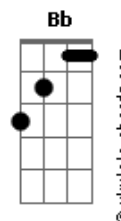

Coro:

G C C D
Vou orar, e me preparar
G C C D
Anunciar, Jesus vai voltar
G C C D
Apressar, a ida ao lar
G C B Em
Esperar, o dia chegar,
Em D C (C G)
eu não sei...
Am G
Mas a tristeza e o pesar não podem
C Eb F G
entrar no meu novo lar

G
O dia eu não sei, em que virá à terra o Rei,
C D G
Daqui o seu povo retirar
G
Mas todos vão ver o Rei da Glória descer
C D
Até os que um dia o pregaram numa
G
cruz

Em D G
Nunca mais chorar,
Am G C
pois ali pranto ou dor não haverá
Em D G
Nunca mais sofrer,
Am G C
a tristeza e o pesar não podem entrar
Eb F G

No meu novo lar

Volta p/ Coro

C D Em Em D G
Breve virá, breve virá,
G C
com poder e com glória virá
C D Em Em D G
Breve virá, breve virá,
G C
ele vem e vem pra me buscar
C D G (G F Eb)
Breeeve virá

Modulação p/ Bb

Eb F Gm Gm F Bb Bb Eb
Breve virá, breve virá, com poder e com glória virá
Eb F Gm Gm F Bb Bb Eb
Breve virá, breve virá, ele vem e vem pra me buscar
Eb F Bb (Bb Ab Gb)
Breve virá...

Modulação p/ Db

Gb Ab Bbm Bbm Ab C#
Breve virá, breve virá,
Db Gb
com poder e com glória virá
Gb Ab Bbm Bbm Ab Db
Breve virá, breve virá,
Db Gb
ele vem e vem pra me buscar
Gb Ab Db (Db B A)
Breve virá...

Modulação p/ E

A B Dbm Dbm B E
Breve virá, breve virá,
E A
com poder e com glória virá
A B Dbm Dbm B E
Breve virá, breve virá,
E A
ele vem e vem pra me buscar
A B E (E D C)
Breve virá...

Modulação p/ G

C D Em Em D G
Breve virá, breve virá,
G C
com poder e com glória virá
C D Em Em D G
Breve virá, breve virá,
G C
ele vem e vem pra me buscar
C D G
Breve virá !

Acordes